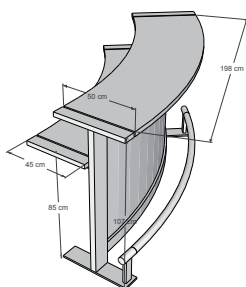

### BARELEMENT GEBOGEN BUCHE ABDECKUNG

Grösse	1,95 m
Gewicht	
Farbe	Schwarz, Weiss
Preis (pro Tag/Stk.)	170.-
Anzahl (Stk.)	
Anmerkungen	wird auf Platz zusammengebaut

### BARELEMENT GERADE BUCHE ABDECKUNG

Grösse	1,85 m
Gewicht	
Farbe	Schwarz, Weiss
Preis (pro Tag/Stk.)	170.-
Anzahl (Stk.)	
Anmerkungen	wird auf Platz zusammengebaut

### ½ BARELEMENT

Grösse	92,5 cm
Gewicht	
Farbe	Schwarz, Weiss
Preis (pro Tag/Stk.)	60.-
Anzahl (Stk.)	
Anmerkungen	wird auf Platz zusammengebaut