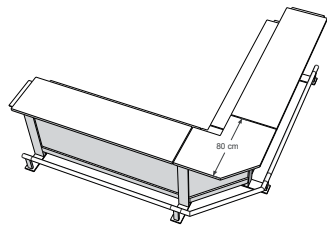

BARELEMENTE

ECKTEILE FÜR BAR TANNEN ABDECKUNG

Grösse	
Gewicht	
Farbe	Schwarz, Weiss
Preis (pro Tag/Stk.)	60.-
Anzahl (Stk.)	
Anmerkungen	wird auf Platz zusammengebaut