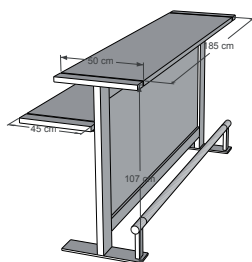

BARELEMENT GERADE TANNEN ABDECKUNG

Grösse	1,85 m
Gewicht	
Farbe	Schwarz, Weiss
Preis (pro Tag/Stk.)	120.-
Anzahl (Stk.)	
Anmerkungen	wird auf Platz zusammengebaut